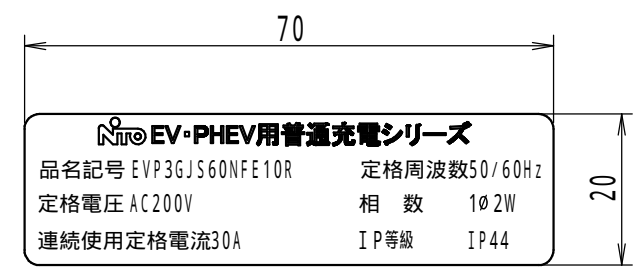

充電器内面図  
カバーを開けた図

内部配線図(1:5)  
裏面隠蔽配線

充電器取付  
充電器2台目取付

ねじ穴用シール  
使用しないねじ穴の  
目隠し用です。

< 姿 図 >

定格銘板詳細図(1:1)  
(ドア裏貼付)

- < 特記事項 >
- ・製品出荷時、充電器本体と自立スタンドは一体型ではありません。安全のため、自立スタンドを堅固に固定してから充電器本体の取付を行ってください。
  - ・本製品は、3梱包に分かれています。主な内容は以下のとおりです。
    1. 充電器本体、取扱説明書、付属品(L型レンチ)
    2. 自動巻取りール
    3. 自立スタンド一式