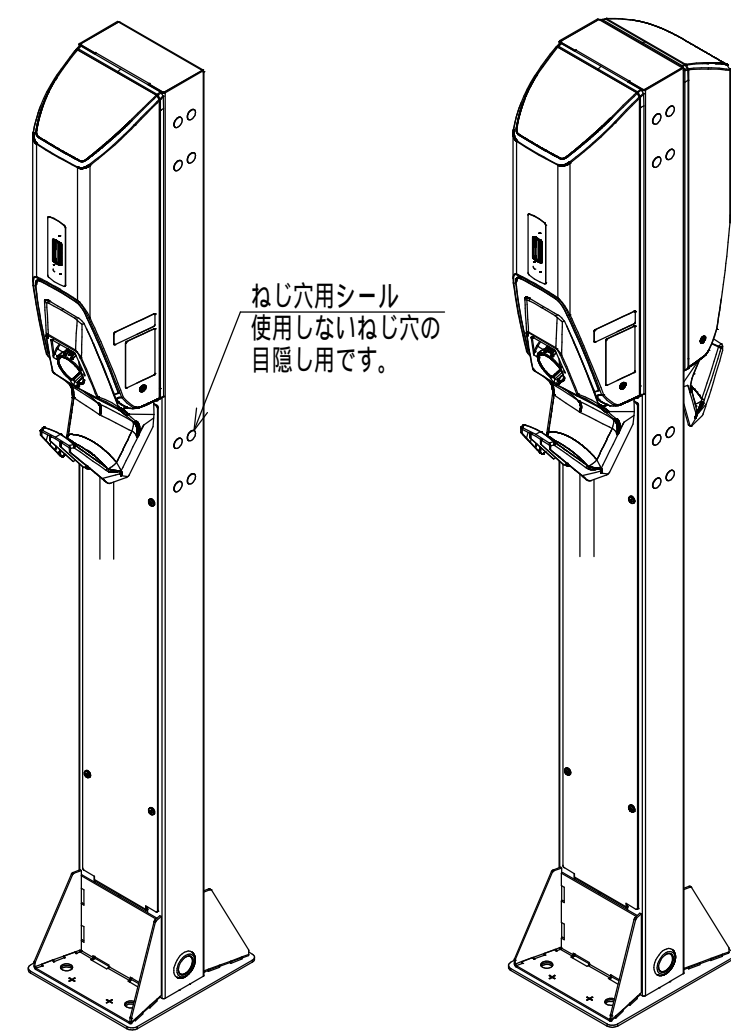

# < 設置例 >

品名	EV・PHEV用普通充電器 Pit-3Gシリーズ 6.0kW 単機能モデル JARI認証品 自立形E 自動巻取りール EVP3GJS60NFE10R					
図番						1/4
尺	設計	製	製	製	製	製
度	高橋	高橋	高橋	高橋	高橋	山澤
A	図	図	図	図	図	図
華	山澤	山澤	山澤	山澤	山澤	山澤
作成日	2026年		2月		10日	

インフォメーション部 詳細図 (1:4)

シリアルラベル詳細図 (1:2)

電気的特性		製品仕様		品名	図番	
基本機能	CPLT機能 (IEC61851-1 Annex A準拠)	設置環境	屋内・屋外兼用 (標高2000m以下)			EV・PHEV用普通充電器 Pit-3Gシリーズ 6.0kW 単機能モデル JARI認証品 自立形E 自動巻取りリール EVP3GJS60NFE10R
充電コネクタ	IEC 62196-2準拠、PSE対応	保護性能	IP44 (充電コネクタ部、底面通線部は除く)			
定格電圧	単相AC200V	使用温度	-20~+40℃ (24時間の平均値35℃を超えないこと)			
定格周波数	50/60Hz	材質、板厚	筐体 PC+ABS、t3.0   自立スタンド 鉄、t1.6			
連続使用定格電流	30A	塗装色	筐体 シルバー   自立スタンド ブラック(N1)			
出力電力	6.0kW	質量	約14.5kg (充電器本体: 約3.5kg、自立スタンド: 約11kg)			
待機電力	3W以下			検 山澤		
作成日				2026年	2月	10日

充電器付属品			自立スタンド付属品		
部品名	備考	入数	部品名	備考	入数
取扱説明書		1	施工説明書		1
操作ラベル		1	取付ねじ M5X10SUS	充電器取付用	8
防水ワッシャーM5	本体取付用	4	防水ワッシャー M5	充電器取付用	8
L型レンチ	カバー取外し用	1	角座金SUS	アンカーボルト固定用	4
自動巻取りール		1	接地線	充電器接地接続用	2
			六角ナットM4	接地線取付用	2
			ねじ穴用シール		20

充電器内面図  
カバーを開けた図

内部配線図(1:5)  
裏面隠蔽配線

充電器取付  
充電器2台目取付

ねじ穴用シール  
使用しないねじ穴の  
目隠し用です。

< 姿 図 >

定格銘板詳細図(1:1)  
(ドア裏貼付)

- < 特記事項 >
- ・製品出荷時、充電器本体と自立スタンドは一体型ではありません。安全のため、自立スタンドを堅固に固定してから充電器本体の取付を行ってください。
  - ・本製品は、3梱包に分かれています。主な内容は以下のとおりです。
    1. 充電器本体、取扱説明書、付属品(L型レンチ)
    2. 自動巻取りール
    3. 自立スタンド一式