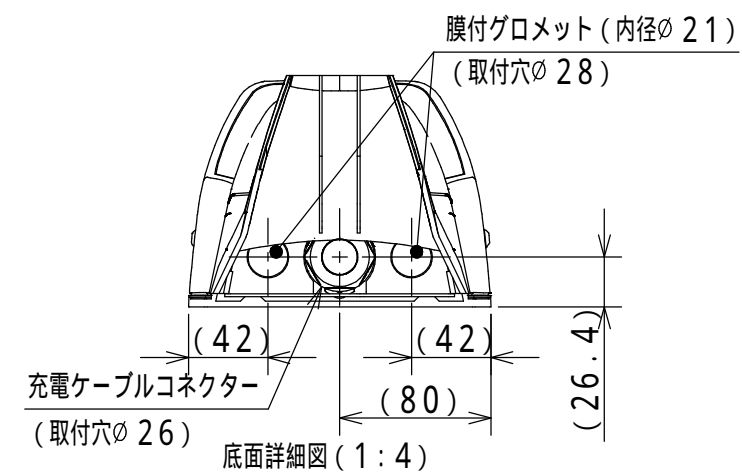

# < 設置例 >

品名	EV・PHEV用普通充電器 Pit-3Gシリーズ 6.0kW 単機能モデル JARI認証品 自立形E 自動巻取りール EVP3GJS60NFE10R					
図番						1/4
尺	設計	製	製	製	製	製
度	高橋	高橋	高橋	高橋	高橋	山澤
A	図	図	図	図	図	図
華	山澤	山澤	山澤	山澤	山澤	山澤
作成日	2026年		2月		10日	

インフォメーション部 詳細図 (1:4)

シリアルラベル詳細図 (1:2)

電気的特性		製品仕様		品名	図番	
基本機能	CPLT機能 (IEC61851-1 Annex A準拠)	設置環境	屋内・屋外兼用 (標高2000m以下)			EV・PHEV用普通充電器 Pit-3Gシリーズ 6.0kW 単機能モデル JARI認証品 自立形E 自動巻取りリール EVP3GJS60NFE10R
充電コネクタ	IEC 62196-2準拠、PSE対応	保護性能	IP44 (充電コネクタ部、底面通線部は除く)			
定格電圧	単相AC200V	使用温度	-20~+40℃ (24時間の平均値35℃を超えないこと)			
定格周波数	50/60Hz	材質、板厚	筐体 PC+ABS、t3.0   自立スタンド 鉄、t1.6			
連続使用定格電流	30A	塗装色	筐体 シルバー   自立スタンド ブラック(N1)			
出力電力	6.0kW	質量	約14.5kg (充電器本体: 約3.5kg、自立スタンド: 約11kg)			
待機電力	3W以下			検 山澤		
作成日				2026年	2月	10日