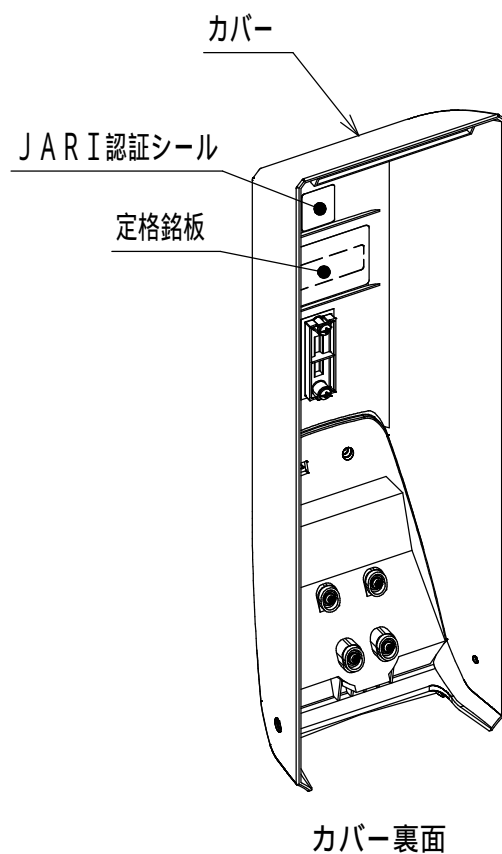

# < 設置例 >

品名	EV・PHEV用普通充電器 Pit-3Gシリーズ 6.0kW 単機能モデル JARI認証品 自立形E 自動巻取りール EVP3GJS60NFE10R					
図番						1/4
尺	設計	製	製	製	製	製
度	高橋	高橋	高橋	高橋	高橋	山澤
A	図	図	図	図	図	図
華	山澤	山澤	山澤	山澤	山澤	山澤
作成日	2026年		2月		10日	

インフォメーション部 詳細図 (1:4)

シリアルラベル詳細図 (1:2)

電気的特性		製品仕様		品名	図番	
基本機能	CPLT機能 (IEC61851-1 Annex A準拠)	設置環境	屋内・屋外兼用 (標高2000m以下)			EV・PHEV用普通充電器 Pit-3Gシリーズ 6.0kW 単機能モデル JARI認証品 自立形E 自動巻取りリール EVP3GJS60NFE10R
充電コネクタ	IEC 62196-2準拠、PSE対応	保護性能	IP44 (充電コネクタ部、底面通線部は除く)			
定格電圧	単相AC200V	使用温度	-20~+40℃ (24時間の平均値35℃を超えないこと)			
定格周波数	50/60Hz	材質、板厚	筐体 PC+ABS、t3.0   自立スタンド 鉄、t1.6			
連続使用定格電流	30A	塗装色	筐体 シルバー   自立スタンド ブラック(N1)			
出力電力	6.0kW	質量	約14.5kg (充電器本体: 約3.5kg、自立スタンド: 約11kg)			
待機電力	3W以下			検 山澤		
作成日				2026年	2月	10日

充電器付属品			自立スタンド付属品		
部品名	備考	入数	部品名	備考	入数
取扱説明書		1	施工説明書		1
操作ラベル		1	取付ねじ M5X10SUS	充電器取付用	8
防水ワッシャーM5	本体取付用	4	防水ワッシャー M5	充電器取付用	8
L型レンチ	カバー取外し用	1	角座金SUS	アンカーボルト固定用	4
自動巻取りール		1	接地線	充電器接地接続用	2
			六角ナットM4	接地線取付用	2
			ねじ穴用シール		20

充電器内面図  
カバーを開けた図

内部配線図(1:5)  
裏面隠蔽配線

充電器取付  
充電器2台目取付

ねじ穴用シール  
使用しないねじ穴の  
目隠し用です。

< 姿 図 >

定格銘板詳細図(1:1)  
(ドア裏貼付)

- < 特記事項 >
- ・製品出荷時、充電器本体と自立スタンドは一体型ではありません。安全のため、自立スタンドを堅固に固定してから充電器本体の取付を行ってください。
  - ・本製品は、3梱包に分かれています。主な内容は以下のとおりです。
    1. 充電器本体、取扱説明書、付属品(L型レンチ)
    2. 自動巻取りール
    3. 自立スタンド一式