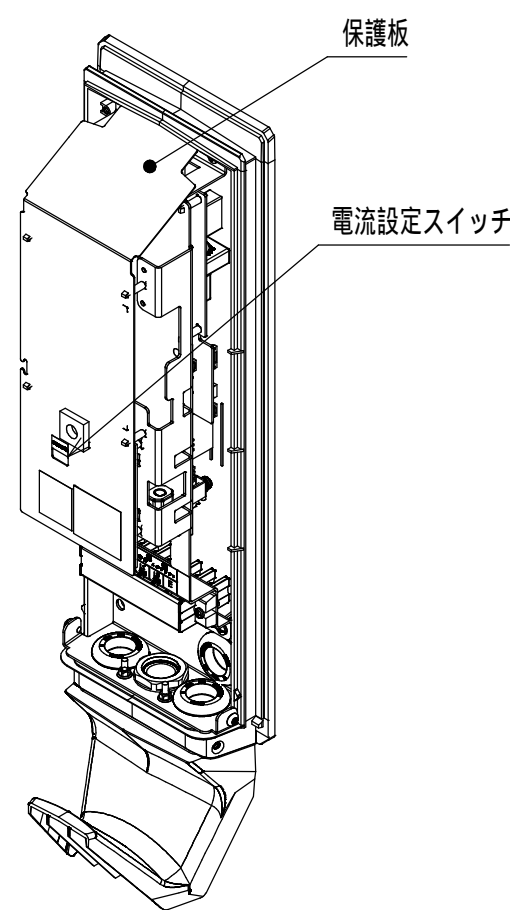

# < 設置例 >

品名	EV・PHEV用普通充電器 Pit-3Gシリーズ 6.0kW 単機能モデル JARI認証品 自立形E 自動巻取りール EVP3GJS60NFE10R					
図番						1/4
尺	設計	製	製	製	製	製
度	高橋	高橋	高橋	高橋	高橋	山澤
A	図	図	図	図	図	図
華	山澤	山澤	山澤	山澤	山澤	山澤
作成日	2026年		2月		10日	

インフォメーション部 詳細図 (1:4)

シリアルラベル詳細図 (1:2)

電気的特性		製品仕様		品名	図番	
基本機能	CPLT機能 (IEC61851-1 Annex A準拠)	設置環境	屋内・屋外兼用 (標高2000m以下)			EV・PHEV用普通充電器 Pit-3Gシリーズ 6.0kW 単機能モデル JARI認証品 自立形E 自動巻取りリール EVP3GJS60NFE10R
充電コネクタ	IEC 62196-2準拠、PSE対応	保護性能	IP44 (充電コネクタ部、底面通線部は除く)			
定格電圧	単相AC200V	使用温度	-20~+40℃ (24時間の平均値35℃を超えないこと)			
定格周波数	50/60Hz	材質、板厚	筐体 PC+ABS、t3.0   自立スタンド 鉄、t1.6			
連続使用定格電流	30A	塗装色	筐体 シルバー   自立スタンド ブラック(N1)			
出力電力	6.0kW	質量	約14.5kg (充電器本体: 約3.5kg、自立スタンド: 約11kg)			
待機電力	3W以下			検 山澤		
作成日				2026年	2月	10日

充電器付属品			自立スタンド付属品		
部品名	備考	入数	部品名	備考	入数
取扱説明書		1	施工説明書		1
操作ラベル		1	取付ねじ M5X10SUS	充電器取付用	8
防水ワッシャーM5	本体取付用	4	防水ワッシャー M5	充電器取付用	8
L型レンチ	カバー取外し用	1	角座金SUS	アンカーボルト固定用	4
自動巻取りール		1	接地線	充電器接地接続用	2
			六角ナットM4	接地線取付用	2
			ねじ穴用シール		20

充電器内面図  
カバーを開けた図

内部配線図(1:5)  
裏面隠蔽配線

充電器取付  
充電器2台目取付

ねじ穴用シール  
使用しないねじ穴の  
目隠し用です。

< 姿 図 >

定格銘板詳細図(1:1)  
(ドア裏貼付)

- < 特記事項 >
- ・製品出荷時、充電器本体と自立スタンドは一体型ではありません。安全のため、自立スタンドを堅固に固定してから充電器本体の取付を行ってください。
  - ・本製品は、3梱包に分かれています。主な内容は以下のとおりです。
    1. 充電器本体、取扱説明書、付属品(L型レンチ)
    2. 自動巻取りール
    3. 自立スタンド一式