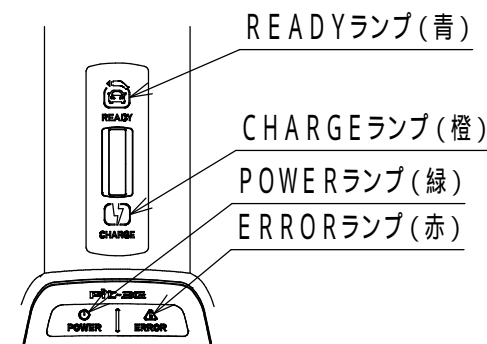

インフォメーション部 詳細図 (1:4)