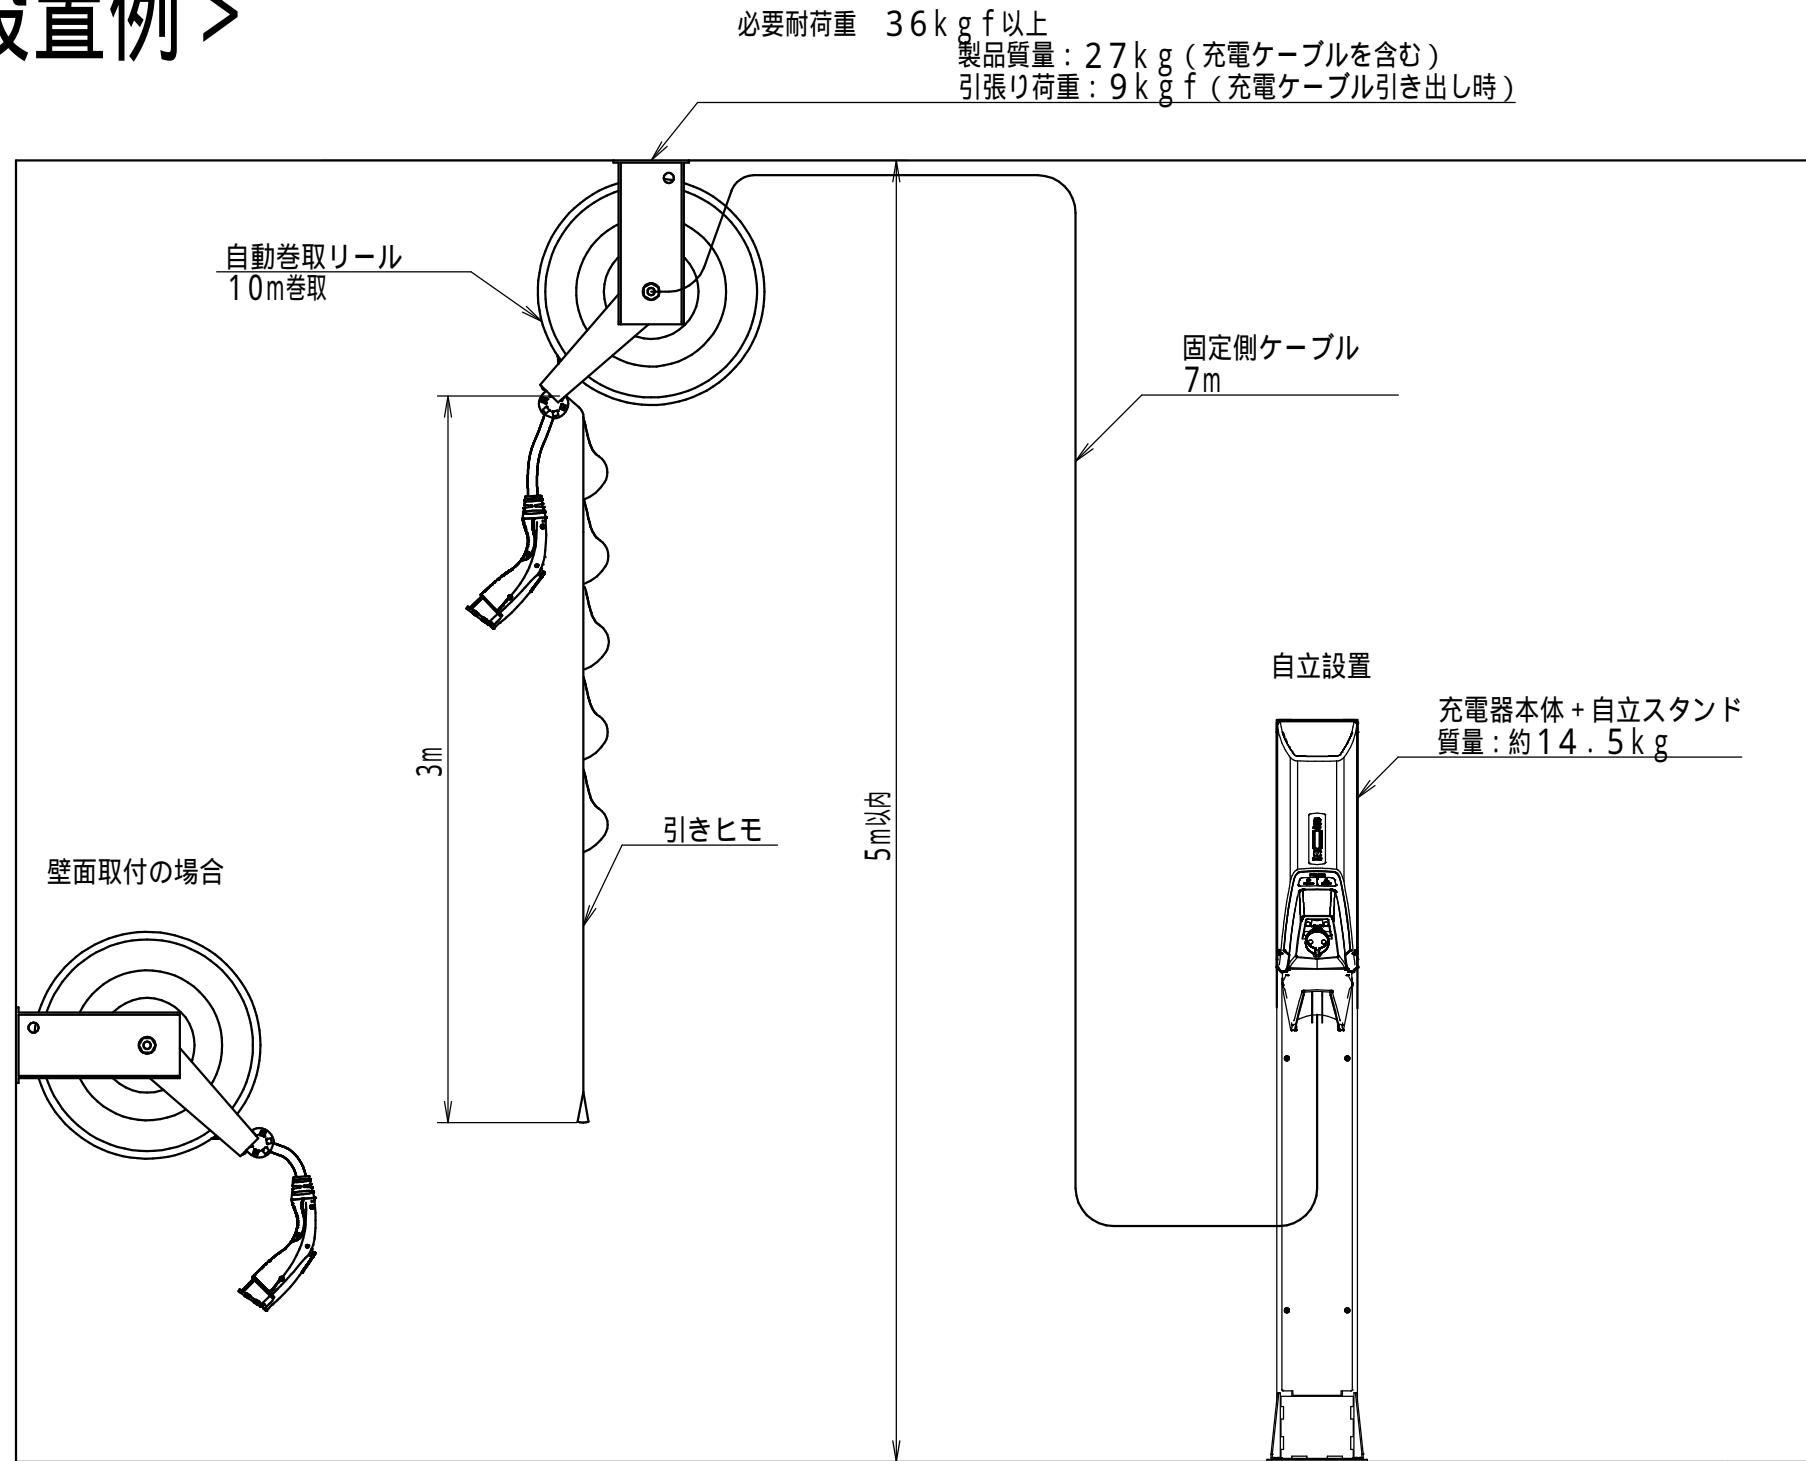

# < 設置例 >

品名	EV・PHEV用普通充電器 Pit-3Gシリーズ 6.0kW 単機能モデル JARI認証品 自立形E 自動巻取りール EVP3GJS60NFE10R					
図番						1/4
尺	設計	製	製	製	製	製
度	高橋	高橋	高橋	高橋	高橋	山澤
A	図	図	図	図	図	図
華	山澤	山澤	山澤	山澤	山澤	山澤
作成日	2026年		2月		10日	

インフォメーション部 詳細図 (1:4)

シリアルラベル詳細図 (1:2)

電気的特性		製品仕様		品名	図番	
基本機能	CPLT機能 (IEC61851-1 Annex A準拠)	設置環境	屋内・屋外兼用 (標高2000m以下)			EV・PHEV用普通充電器 Pit-3Gシリーズ 6.0kW 単機能モデル JARI認証品 自立形E 自動巻取りリール EVP3GJS60NFE10R
充電コネクタ	IEC 62196-2準拠、PSE対応	保護性能	IP44 (充電コネクタ部、底面通線部は除く)			
定格電圧	単相AC200V	使用温度	-20~+40℃ (24時間の平均値35℃を超えないこと)			
定格周波数	50/60Hz	材質、板厚	筐体 PC+ABS、t3.0   自立スタンド 鉄、t1.6			
連続使用定格電流	30A	塗装色	筐体 シルバー   自立スタンド ブラック(N1)			
出力電力	6.0kW	質量	約14.5kg (充電器本体: 約3.5kg、自立スタンド: 約11kg)			
待機電力	3W以下			検 山澤		
作成日				2026年	2月	10日

充電器付属品			自立スタンド付属品		
部品名	備考	入数	部品名	備考	入数
取扱説明書		1	施工説明書		1
操作ラベル		1	取付ねじ M5X10SUS	充電器取付用	8
防水ワッシャーM5	本体取付用	4	防水ワッシャー M5	充電器取付用	8
L型レンチ	カバー取外し用	1	角座金SUS	アンカーボルト固定用	4
自動巻取りール		1	接地線	充電器接地接続用	2
			六角ナットM4	接地線取付用	2
			ねじ穴用シール		20

充電器内面図  
カバーを開けた図

内部配線図(1:5)  
裏面隠蔽配線

充電器取付  
充電器2台目取付

ねじ穴用シール  
使用しないねじ穴の  
目隠し用です。

< 姿 図 >

定格銘板詳細図(1:1)  
(ドア裏貼付)

- < 特記事項 >
- ・製品出荷時、充電器本体と自立スタンドは一体型ではありません。安全のため、自立スタンドを堅固に固定してから充電器本体の取付を行ってください。
  - ・本製品は、3梱包に分かれています。主な内容は以下のとおりです。
    1. 充電器本体、取扱説明書、付属品(L型レンチ)
    2. 自動巻取りール
    3. 自立スタンド一式