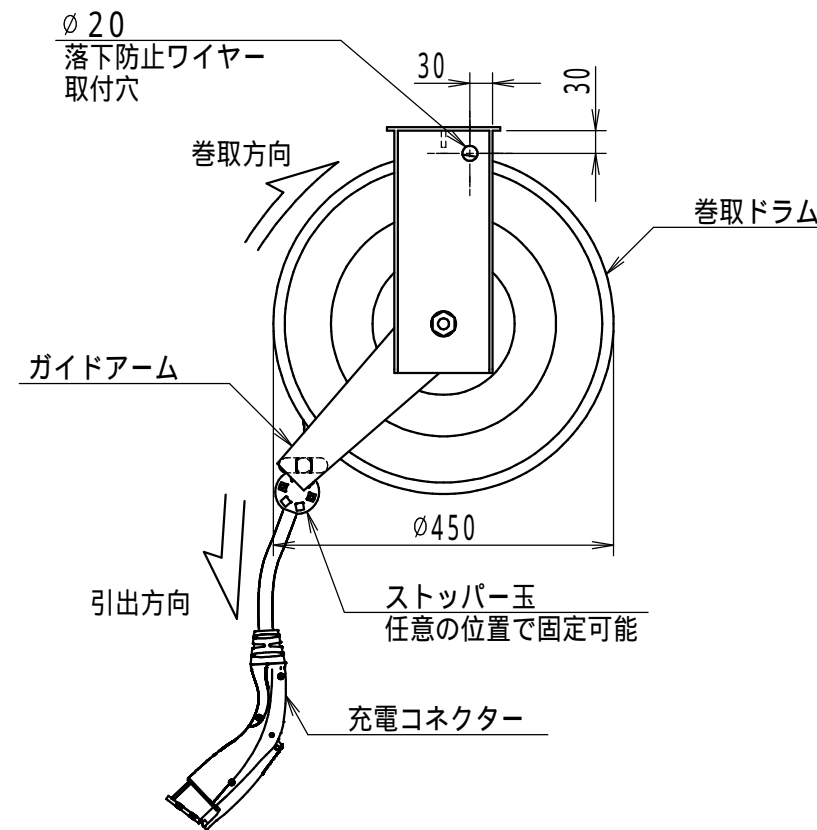

充電器付属品			自立スタンド付属品		
部品名	備考	入数	部品名	備考	入数
取扱説明書		1	施工説明書		1
操作ラベル		1	取付ねじ M5X10SUS	充電器取付用	8
防水ワッシャーM5	本体取付用	4	防水ワッシャー M5	充電器取付用	8
L型レンチ	カバー取外し用	1	角座金SUS	アンカーボルト固定用	4
自動巻取りール		1	接地線	充電器接地接続用	2
			六角ナットM4	接地線取付用	2
			ねじ穴用シール		20

充電器内面図  
カバーを開けた図

内部配線図(1:5)  
裏面隠蔽配線

充電器取付  
充電器2台目取付

ねじ穴用シール  
使用しないねじ穴の  
目隠し用です。

< 姿 図 >

定格銘板詳細図(1:1)  
(ドア裏貼付)

- < 特記事項 >
- ・製品出荷時、充電器本体と自立スタンドは一体型ではありません。安全のため、自立スタンドを堅固に固定してから充電器本体の取付を行ってください。
  - ・本製品は、3梱包に分かれています。主な内容は以下のとおりです。
    1. 充電器本体、取扱説明書、付属品(L型レンチ)
    2. 自動巻取りール
    3. 自立スタンド一式

品名	EV・PHEV用普通充電器 Pit-3Gシリーズ 6.0kW 単機能モデル JARI認証品 自立形E 自動巻取りール EVP3GJS60NFE10R				
図番					3/4
A 尺度	設計	高橋	製図	高橋	検図 山澤
作成日	2026年 2月		10日		

<特記事項>

- ・ケーブルを収納する時は、危険ですので手放し状態での収納はしないでください。必ずケーブルを持って収納してください。
- ・スプリング推定寿命：1～2万回（ストローク往復）
- ・自動巻取リールは、屋外用防雨型です。

製品仕様(自動巻取リール)		品名	EV・PHEV用普通充電器 Pit-3Gシリーズ					
定格	単相AC200V 30A		6.0kW 単機能モデル JARI認証品 自立形E 自動巻取リール					
塗装色	ライトベージュ(5Y7/1)	図番	EVP3GJS60NFE10R					
質量	約27kg(自動巻取リール)		4/4					
充電ケーブル長	約10m	A 尺	設計	高橋	製図	高橋	検図	山澤
固定側ケーブル長	約7m							
付属品	取扱説明書 1部 配線接続手順書 1部 引きヒモ(長さ約3m) 1個	作成日	2026年	2月	10日			