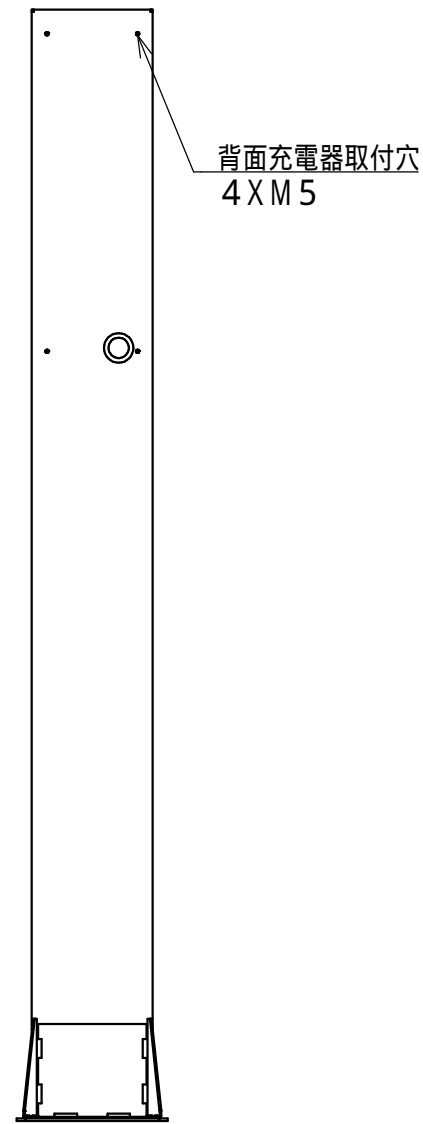

# < 設置例 >

品名	EV・PHEV用普通充電器 Pit-3Gシリーズ 6.0kW 単機能モデル JARI認証品 自立形E 自動巻取りール EVP3GJS60NFE10R					
図番						1/4
尺	設計	製	製	製	製	製
度	高橋	高橋	高橋	高橋	高橋	山澤
A	図	図	図	図	図	図
華	山澤	山澤	山澤	山澤	山澤	山澤
作成日	2026年		2月		10日	

インフォメーション部 詳細図 (1:4)

シリアルラベル詳細図 (1:2)

電気的特性		製品仕様		品名	図番	
基本機能	CPLT機能 (IEC61851-1 Annex A準拠)	設置環境	屋内・屋外兼用 (標高2000m以下)			EV・PHEV用普通充電器 Pit-3Gシリーズ 6.0kW 単機能モデル JARI認証品 自立形E 自動巻取りリール EVP3GJS60NFE10R
充電コネクタ	IEC 62196-2準拠、PSE対応	保護性能	IP44 (充電コネクタ部、底面通線部は除く)			
定格電圧	単相AC200V	使用温度	-20~+40℃ (24時間の平均値35℃を超えないこと)			
定格周波数	50/60Hz	材質、板厚	筐体 PC+ABS、t3.0   自立スタンド 鉄、t1.6			
連続使用定格電流	30A	塗装色	筐体 シルバー   自立スタンド ブラック(N1)			
出力電力	6.0kW	質量	約14.5kg (充電器本体: 約3.5kg、自立スタンド: 約11kg)			
待機電力	3W以下			検 山澤		
作成日				2026年	2月	10日

充電器付属品			自立スタンド付属品		
部品名	備考	入数	部品名	備考	入数
取扱説明書		1	施工説明書		1
操作ラベル		1	取付ねじ M5X10SUS	充電器取付用	8
防水ワッシャーM5	本体取付用	4	防水ワッシャー M5	充電器取付用	8
L型レンチ	カバー取外し用	1	角座金SUS	アンカーボルト固定用	4
自動巻取りール		1	接地線	充電器接地接続用	2
			六角ナットM4	接地線取付用	2
			ねじ穴用シール		20

充電器内面図  
カバーを開けた図

内部配線図(1:5)  
裏面隠蔽配線

充電器取付  
充電器2台目取付

ねじ穴用シール  
使用しないねじ穴の  
目隠し用です。

< 姿 図 >

定格銘板詳細図(1:1)  
(ドア裏貼付)

- < 特記事項 >
- ・製品出荷時、充電器本体と自立スタンドは一体型ではありません。安全のため、自立スタンドを堅固に固定してから充電器本体の取付を行ってください。
  - ・本製品は、3梱包に分かれています。主な内容は以下のとおりです。
    1. 充電器本体、取扱説明書、付属品(L型レンチ)
    2. 自動巻取りール
    3. 自立スタンド一式