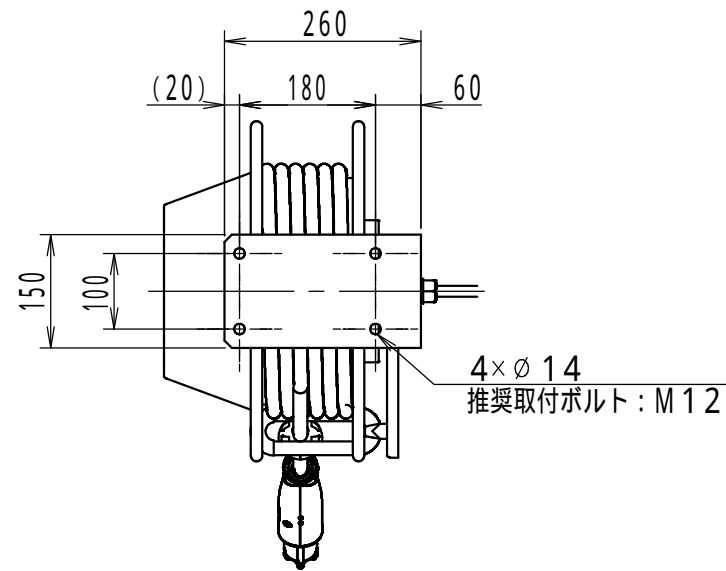

シリアルラベル詳細図 (1:2)

電気的特性		製品仕様		品名	図番	
基本機能	CPLT機能 (IEC61851-1 Annex A準拠)	設置環境	屋内・屋外兼用 (標高2000m以下)			EV・PHEV用普通充電器 Pit-3Gシリーズ 6.0kW 単機能モデル JARI認証品 自立形E 自動巻取りリール EVP3GJS60NFE10R
充電コネクタ	IEC 62196-2準拠、PSE対応	保護性能	IP44 (充電コネクタ部、底面通線部は除く)			
定格電圧	単相AC200V	使用温度	-20~+40℃ (24時間の平均値35℃を超えないこと)			
定格周波数	50/60Hz	材質、板厚	筐体 PC+ABS、t3.0   自立スタンド 鉄、t1.6			
連続使用定格電流	30A	塗装色	筐体 シルバー   自立スタンド ブラック(N1)			
出力電力	6.0kW	質量	約14.5kg (充電器本体: 約3.5kg、自立スタンド: 約11kg)			
待機電力	3W以下			検 山澤		
作成日				2026年	2月	10日

充電器付属品			自立スタンド付属品		
部品名	備考	入数	部品名	備考	入数
取扱説明書		1	施工説明書		1
操作ラベル		1	取付ねじ M5X10SUS	充電器取付用	8
防水ワッシャーM5	本体取付用	4	防水ワッシャー M5	充電器取付用	8
L型レンチ	カバー取外し用	1	角座金SUS	アンカーボルト固定用	4
自動巻取りール		1	接地線	充電器接地接続用	2
			六角ナットM4	接地線取付用	2
			ねじ穴用シール		20

充電器内面図  
カバーを開けた図

内部配線図(1:5)  
裏面隠蔽配線

充電器取付  
充電器2台目取付

ねじ穴用シール  
使用しないねじ穴の  
目隠し用です。

< 姿 図 >

定格銘板詳細図(1:1)  
(ドア裏貼付)

- < 特記事項 >
- ・製品出荷時、充電器本体と自立スタンドは一体型ではありません。安全のため、自立スタンドを堅固に固定してから充電器本体の取付を行ってください。
  - ・本製品は、3梱包に分かれています。主な内容は以下のとおりです。
    1. 充電器本体、取扱説明書、付属品(L型レンチ)
    2. 自動巻取りール
    3. 自立スタンド一式

品名	EV・PHEV用普通充電器 Pit-3Gシリーズ 6.0kW 単機能モデル JARI認証品 自立形E 自動巻取りール EVP3GJS60NFE10R				
図番					3/4
A 尺度	設計	高橋	製図	高橋	検図 山澤
作成日	2026年 2月		10日		

<特記事項>

- ・ケーブルを収納する時は、危険ですので手放し状態での収納はしないでください。必ずケーブルを持って収納してください。
- ・スプリング推定寿命：1～2万回（ストローク往復）
- ・自動巻取リールは、屋外用防雨型です。