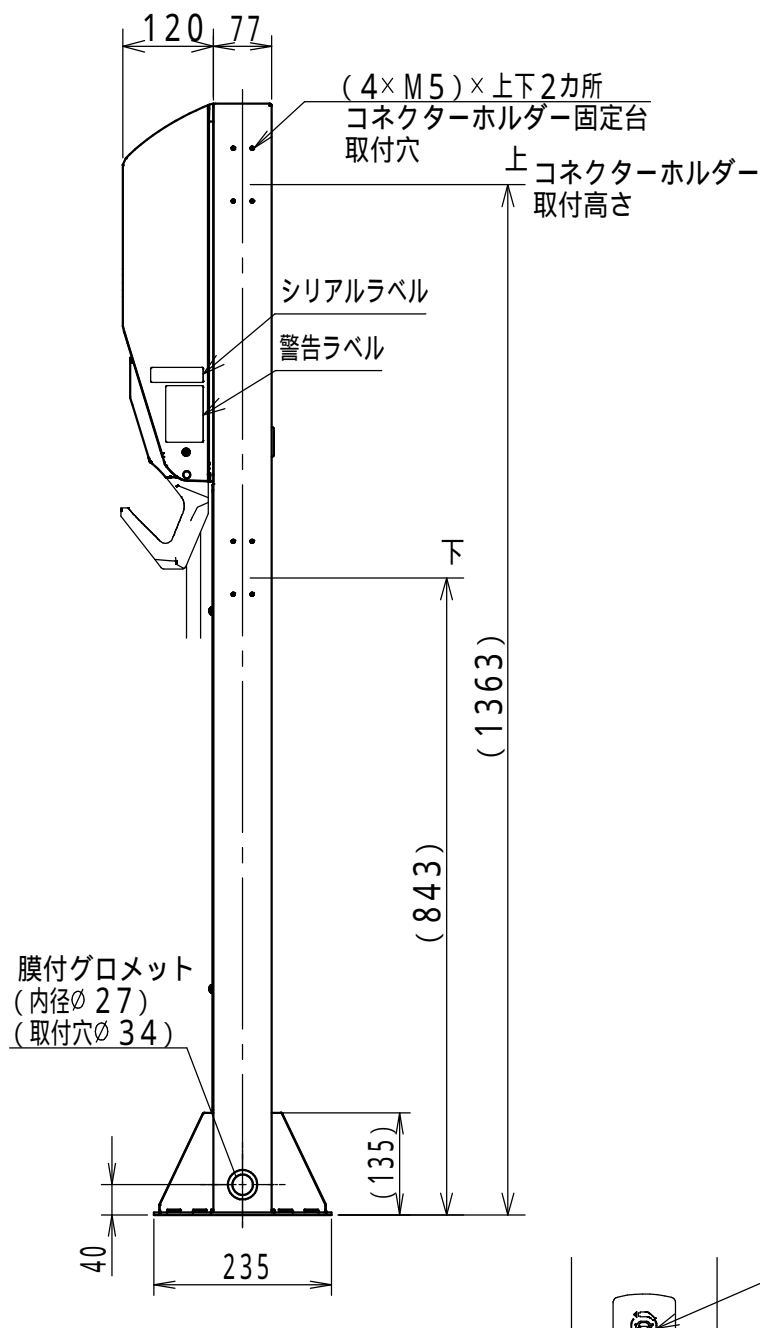

# < 設置例 >

品名	EV・PHEV用普通充電器 Pit-3Gシリーズ 6.0kW 単機能モデル JARI認証品 自立形E 自動巻取りール EVP3GJS60NFE10R					
図番						1/4
尺	設計	製	製	製	製	製
度	高橋	高橋	高橋	高橋	高橋	山澤
A	図	図	図	図	図	図
華	山澤	山澤	山澤	山澤	山澤	山澤
作成日	2026年		2月		10日	

インフォメーション部 詳細図 (1:4)

シリアルラベル詳細図 (1:2)

電気的特性		製品仕様		品名	図番	
基本機能	CPLT機能 (IEC61851-1 Annex A準拠)	設置環境	屋内・屋外兼用 (標高2000m以下)			EV・PHEV用普通充電器 Pit-3Gシリーズ 6.0kW 単機能モデル JARI認証品 自立形E 自動巻取りリール EVP3GJS60NFE10R
充電コネクタ	IEC 62196-2準拠、PSE対応	保護性能	IP44 (充電コネクタ部、底面通線部は除く)			
定格電圧	単相AC200V	使用温度	-20~+40℃ (24時間の平均値35℃を超えないこと)			
定格周波数	50/60Hz	材質、板厚	筐体 PC+ABS、t3.0   自立スタンド 鉄、t1.6			
連続使用定格電流	30A	塗装色	筐体 シルバー   自立スタンド ブラック(N1)			
出力電力	6.0kW	質量	約14.5kg (充電器本体: 約3.5kg、自立スタンド: 約11kg)			
待機電力	3W以下			検 山澤		
作成日				2026年	2月	10日

充電器付属品			自立スタンド付属品		
部品名	備考	入数	部品名	備考	入数
取扱説明書		1	施工説明書		1
操作ラベル		1	取付ねじ M5X10SUS	充電器取付用	8
防水ワッシャーM5	本体取付用	4	防水ワッシャー M5	充電器取付用	8
L型レンチ	カバー取外し用	1	角座金SUS	アンカーボルト固定用	4
自動巻取りール		1	接地線	充電器接地接続用	2
			六角ナットM4	接地線取付用	2
			ねじ穴用シール		20

充電器内面図  
カバーを開けた図

内部配線図(1:5)  
裏面隠蔽配線

充電器取付  
充電器2台目取付

ねじ穴用シール  
使用しないねじ穴の  
目隠し用です。

< 姿 図 >

定格銘板詳細図(1:1)  
(ドア裏貼付)

- < 特記事項 >
- ・製品出荷時、充電器本体と自立スタンドは一体型ではありません。安全のため、自立スタンドを堅固に固定してから充電器本体の取付を行ってください。
  - ・本製品は、3梱包に分かれています。主な内容は以下のとおりです。
    1. 充電器本体、取扱説明書、付属品(L型レンチ)
    2. 自動巻取りール
    3. 自立スタンド一式