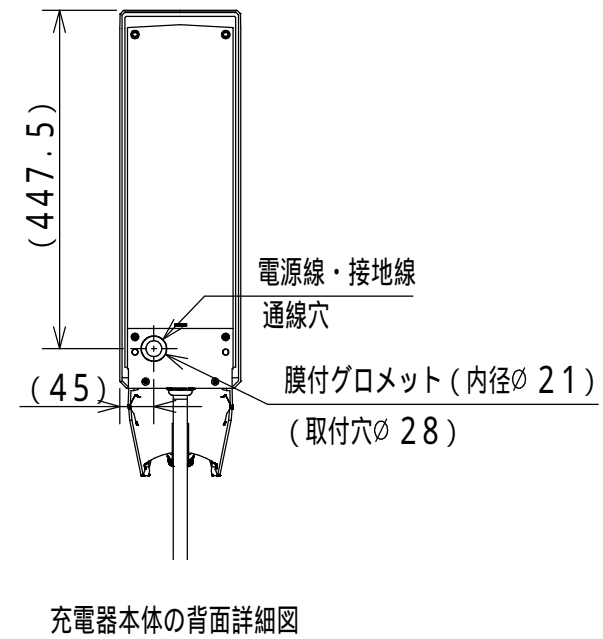

# < 設置例 >

品名	EV・PHEV用普通充電器 Pit-3Gシリーズ 6.0kW 単機能モデル JARI認証品 自立形E 自動巻取りール EVP3GJS60NFE10R					
図番						1/4
尺	設計	製	製	製	製	製
度	高橋	高橋	高橋	高橋	高橋	山澤
A	図	図	図	図	図	図
華	山澤	山澤	山澤	山澤	山澤	山澤
作成日	2026年		2月		10日	

インフォメーション部 詳細図 (1:4)

シリアルラベル詳細図 (1:2)

電気的特性		製品仕様		品名	図番	
基本機能	CPLT機能 (IEC61851-1 Annex A準拠)	設置環境	屋内・屋外兼用 (標高2000m以下)			EV・PHEV用普通充電器 Pit-3Gシリーズ 6.0kW 単機能モデル JARI認証品 自立形E 自動巻取りリール EVP3GJS60NFE10R
充電コネクタ	IEC 62196-2準拠、PSE対応	保護性能	IP44 (充電コネクタ部、底面通線部は除く)			
定格電圧	単相AC200V	使用温度	-20~+40℃ (24時間の平均値35℃を超えないこと)			
定格周波数	50/60Hz	材質、板厚	筐体 PC+ABS、t3.0   自立スタンド 鉄、t1.6			
連続使用定格電流	30A	塗装色	筐体 シルバー   自立スタンド ブラック(N1)			
出力電力	6.0kW	質量	約14.5kg (充電器本体: 約3.5kg、自立スタンド: 約11kg)			
待機電力	3W以下			検 山澤		
作成日				2026年	2月	10日

充電器付属品			自立スタンド付属品		
部品名	備考	入数	部品名	備考	入数
取扱説明書		1	施工説明書		1
操作ラベル		1	取付ねじ M5X10SUS	充電器取付用	8
防水ワッシャーM5	本体取付用	4	防水ワッシャー M5	充電器取付用	8
L型レンチ	カバー取外し用	1	角座金SUS	アンカーボルト固定用	4
自動巻取りール		1	接地線	充電器接地接続用	2
			六角ナットM4	接地線取付用	2
			ねじ穴用シール		20

充電器内面図  
カバーを開けた図

内部配線図(1:5)  
裏面隠蔽配線

充電器取付  
充電器2台目取付

ねじ穴用シール  
使用しないねじ穴の  
目隠し用です。

< 姿 図 >

定格銘板詳細図(1:1)  
(ドア裏貼付)

- < 特記事項 >
- ・製品出荷時、充電器本体と自立スタンドは一体型ではありません。安全のため、自立スタンドを堅固に固定してから充電器本体の取付を行ってください。
  - ・本製品は、3梱包に分かれています。主な内容は以下のとおりです。
    1. 充電器本体、取扱説明書、付属品(L型レンチ)
    2. 自動巻取りール
    3. 自立スタンド一式