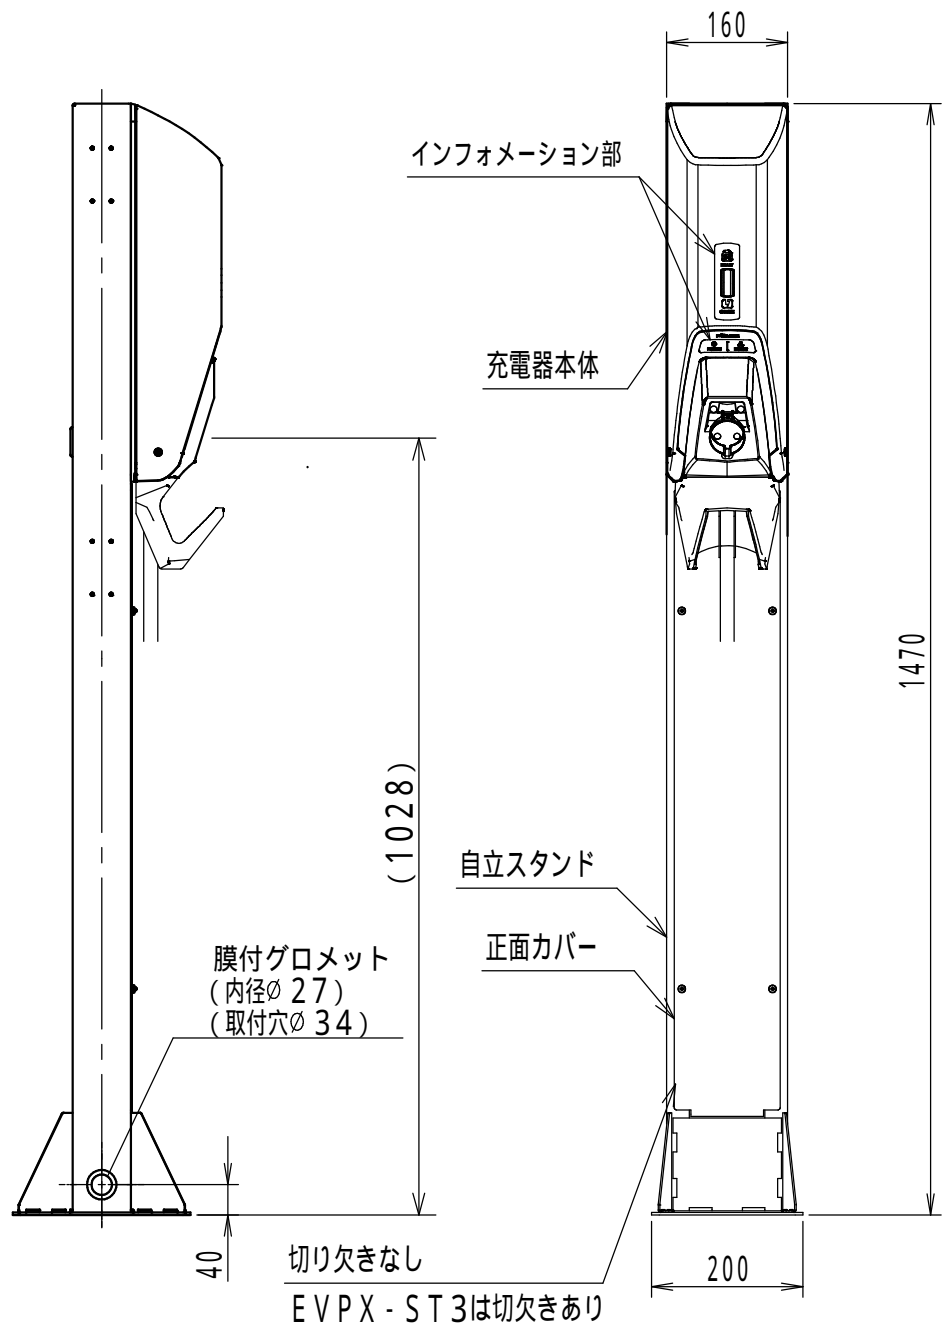

# < 設置例 >

品名	EV・PHEV用普通充電器 Pit-3Gシリーズ 6.0kW 単機能モデル JARI認証品 自立形E 自動巻取りール EVP3GJS60NFE10R					
図番						1/4
尺	設計	製	製	製	製	製
度	高橋	高橋	高橋	高橋	高橋	山澤
A	図	図	図	図	図	図
華	山澤	山澤	山澤	山澤	山澤	山澤
作成日	2026年		2月		10日	

インフォメーション部 詳細図 (1:4)

シリアルラベル詳細図 (1:2)

電気的特性		製品仕様		品名	図番	
基本機能	CPLT機能 (IEC61851-1 Annex A準拠)	設置環境	屋内・屋外兼用 (標高2000m以下)			EV・PHEV用普通充電器 Pit-3Gシリーズ 6.0kW 単機能モデル JARI認証品 自立形E 自動巻取りリール EVP3GJS60NFE10R
充電コネクタ	IEC 62196-2準拠、PSE対応	保護性能	IP44 (充電コネクタ部、底面通線部は除く)			
定格電圧	単相AC200V	使用温度	-20~+40℃ (24時間の平均値35℃を超えないこと)			
定格周波数	50/60Hz	材質、板厚	筐体 PC+ABS、t3.0   自立スタンド 鉄、t1.6			
連続使用定格電流	30A	塗装色	筐体 シルバー   自立スタンド ブラック(N1)			
出力電力	6.0kW	質量	約14.5kg (充電器本体: 約3.5kg、自立スタンド: 約11kg)			
待機電力	3W以下			検 山澤		
作成日				2026年	2月	10日

充電器付属品			自立スタンド付属品		
部品名	備考	入数	部品名	備考	入数
取扱説明書		1	施工説明書		1
操作ラベル		1	取付ねじ M5X10SUS	充電器取付用	8
防水ワッシャーM5	本体取付用	4	防水ワッシャー M5	充電器取付用	8
L型レンチ	カバー取外し用	1	角座金SUS	アンカーボルト固定用	4
自動巻取りール		1	接地線	充電器接地接続用	2
			六角ナットM4	接地線取付用	2
			ねじ穴用シール		20

充電器内面図  
カバーを開けた図

内部配線図(1:5)  
裏面隠蔽配線

充電器取付  
充電器2台目取付

ねじ穴用シール  
使用しないねじ穴の  
目隠し用です。

< 姿 図 >

定格銘板詳細図(1:1)  
(ドア裏貼付)

- < 特記事項 >
- ・製品出荷時、充電器本体と自立スタンドは一体型ではありません。安全のため、自立スタンドを堅固に固定してから充電器本体の取付を行ってください。
  - ・本製品は、3梱包に分かれています。主な内容は以下のとおりです。
    1. 充電器本体、取扱説明書、付属品(L型レンチ)
    2. 自動巻取りール
    3. 自立スタンド一式