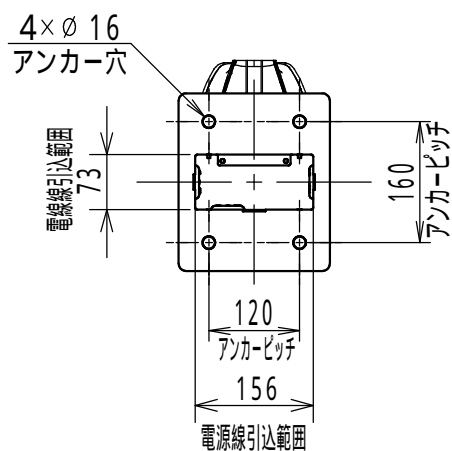

# < 設置例 >

品名	EV・PHEV用普通充電器 Pit-3Gシリーズ 6.0kW 単機能モデル JARI認証品 自立形E 自動巻取りール EVP3GJS60NFE10R					
図番						1/4
尺	設計	製	製	製	製	製
度	高橋	高橋	高橋	高橋	高橋	山澤
A	図	図	図	図	図	図
華	山澤	山澤	山澤	山澤	山澤	山澤
作成日	2026年		2月		10日	

インフォメーション部 詳細図 (1:4)

シリアルラベル詳細図 (1:2)

電気的特性		製品仕様		品名	図番	
基本機能	CPLT機能 (IEC61851-1 Annex A準拠)	設置環境	屋内・屋外兼用 (標高2000m以下)			EV・PHEV用普通充電器 Pit-3Gシリーズ 6.0kW 単機能モデル JARI認証品 自立形E 自動巻取りリール EVP3GJS60NFE10R
充電コネクタ	IEC 62196-2準拠、PSE対応	保護性能	IP44 (充電コネクタ部、底面通線部は除く)			
定格電圧	単相AC200V	使用温度	-20~+40℃ (24時間の平均値35℃を超えないこと)			
定格周波数	50/60Hz	材質、板厚	筐体 PC+ABS、t3.0   自立スタンド 鉄、t1.6			
連続使用定格電流	30A	塗装色	筐体 シルバー   自立スタンド ブラック(N1)			
出力電力	6.0kW	質量	約14.5kg (充電器本体: 約3.5kg、自立スタンド: 約11kg)			
待機電力	3W以下			検 山澤		
作成日				2026年	2月	10日

充電器内面図  
カバーを開けた図

内部配線図(1:5)  
裏面隠蔽配線

充電器取付  
充電器2台目取付

ねじ穴用シール  
使用しないねじ穴の  
目隠し用です。

< 姿 図 >

定格銘板詳細図(1:1)  
(ドア裏貼付)

- < 特記事項 >
- ・製品出荷時、充電器本体と自立スタンドは一体型ではありません。安全のため、自立スタンドを堅固に固定してから充電器本体の取付を行ってください。
  - ・本製品は、3梱包に分かれています。主な内容は以下のとおりです。
    1. 充電器本体、取扱説明書、付属品(L型レンチ)
    2. 自動巻取りール
    3. 自立スタンド一式