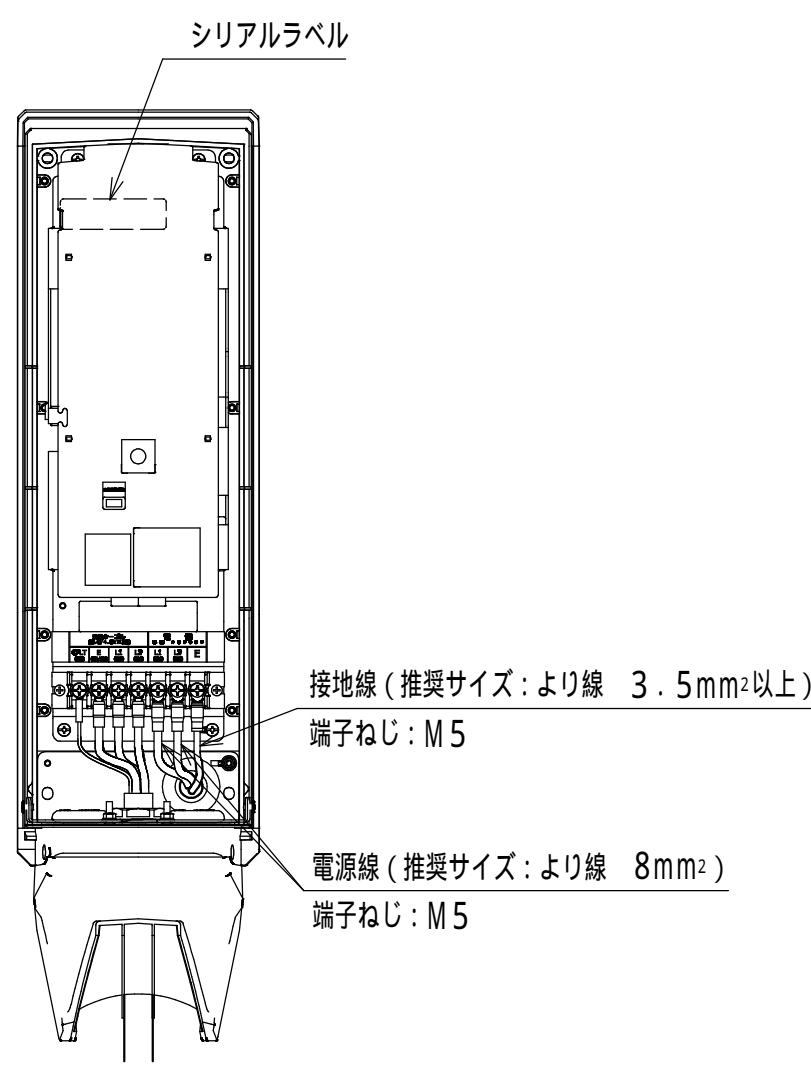

# < 設置例 >

品名	EV・PHEV用普通充電器 Pit-3Gシリーズ 6.0kW 単機能モデル JARI認証品 自立形E 自動巻取りール EVP3GJS60NFE10R					
図番						1/4
尺	設計	製	製	製	製	製
度	高橋	高橋	高橋	高橋	高橋	山澤
A	図	図	図	図	図	図
華	山澤	山澤	山澤	山澤	山澤	山澤
作成日	2026年		2月		10日	

インフォメーション部 詳細図 (1:4)

シリアルラベル詳細図 (1:2)

電気的特性		製品仕様		品名	図番	
基本機能	CPLT機能 (IEC61851-1 Annex A準拠)	設置環境	屋内・屋外兼用 (標高2000m以下)			EV・PHEV用普通充電器 Pit-3Gシリーズ 6.0kW 単機能モデル JARI認証品 自立形E 自動巻取りリール EVP3GJS60NFE10R
充電コネクタ	IEC 62196-2準拠、PSE対応	保護性能	IP44 (充電コネクタ部、底面通線部は除く)			
定格電圧	単相AC200V	使用温度	-20~+40℃ (24時間の平均値35℃を超えないこと)			
定格周波数	50/60Hz	材質、板厚	筐体 PC+ABS、t3.0   自立スタンド 鉄、t1.6			
連続使用定格電流	30A	塗装色	筐体 シルバー   自立スタンド ブラック(N1)			
出力電力	6.0kW	質量	約14.5kg (充電器本体: 約3.5kg、自立スタンド: 約11kg)			
待機電力	3W以下			検 山澤		
作成日				2026年	2月	10日

充電器付属品			自立スタンド付属品		
部品名	備考	入数	部品名	備考	入数
取扱説明書		1	施工説明書		1
操作ラベル		1	取付ねじ M5X10SUS	充電器取付用	8
防水ワッシャーM5	本体取付用	4	防水ワッシャー M5	充電器取付用	8
L型レンチ	カバー取外し用	1	角座金SUS	アンカーボルト固定用	4
自動巻取りール		1	接地線	充電器接地接続用	2
			六角ナットM4	接地線取付用	2
			ねじ穴用シール		20

充電器内面図  
カバーを開けた図

内部配線図(1:5)  
裏面隠蔽配線

充電器取付  
充電器2台目取付

ねじ穴用シール  
使用しないねじ穴の  
目隠し用です。

< 姿 図 >

定格銘板詳細図(1:1)  
(ドア裏貼付)

- < 特記事項 >
- ・製品出荷時、充電器本体と自立スタンドは一体型ではありません。安全のため、自立スタンドを堅固に固定してから充電器本体の取付を行ってください。
  - ・本製品は、3梱包に分かれています。主な内容は以下のとおりです。
    1. 充電器本体、取扱説明書、付属品(L型レンチ)
    2. 自動巻取りール
    3. 自立スタンド一式