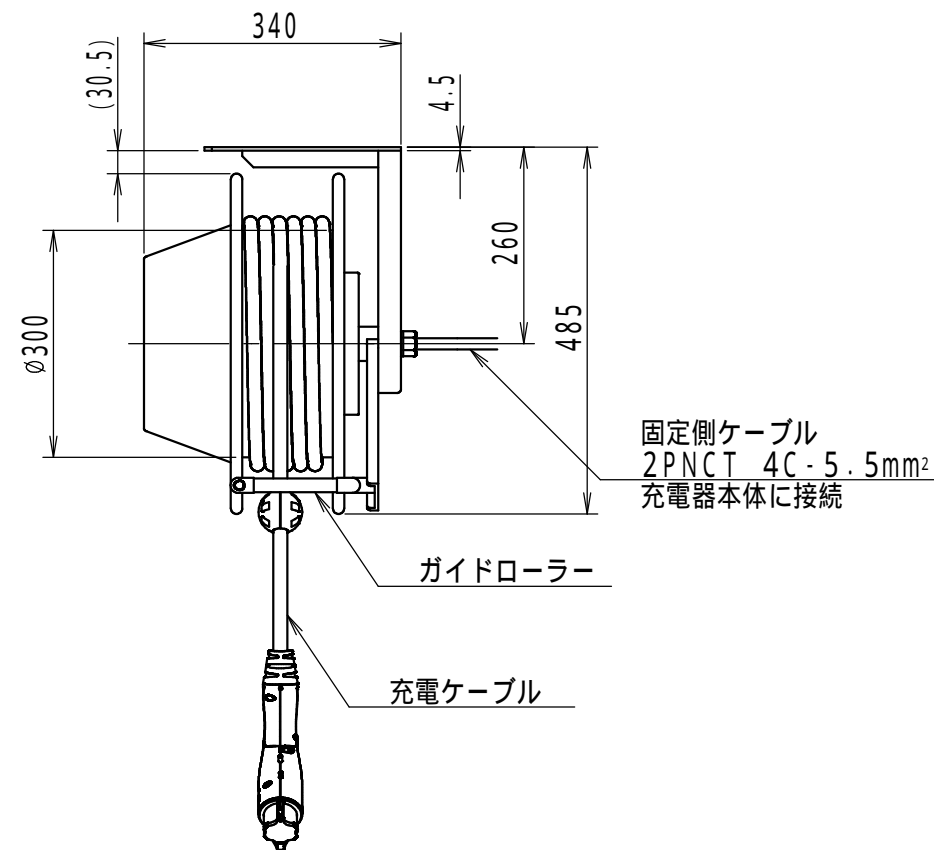

<特記事項>

- ・ケーブルを収納する時は、危険ですので手放し状態での収納はしないでください。必ずケーブルを持って収納してください。
- ・スプリング推定寿命：1～2万回（ストローク往復）
- ・自動巻取リールは、屋外用防雨型です。

製品仕様(自動巻取リール)		品名	EV・PHEV用普通充電器 Pit-3Gシリーズ					
定格	単相AC200V 30A		6.0kW 単機能モデル JARI認証品 自立形E 自動巻取リール					
塗装色	ライトベージュ(5Y7/1)	図番	EVP3GJS60NFE10R					
質量	約27kg(自動巻取リール)		4/4					
充電ケーブル長	約10m	A 尺	設計	高橋	製図	高橋	検図	山澤
固定側ケーブル長	約7m							
付属品	取扱説明書 1部 配線接続手順書 1部 引きヒモ(長さ約3m) 1個	作成日	2026年	2月	10日