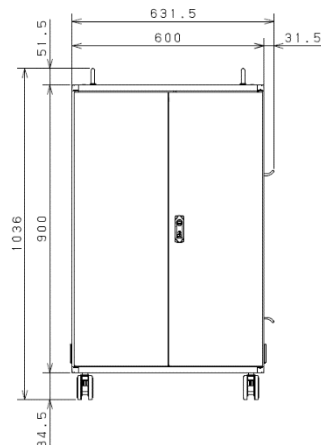

### ■仕様

外形寸法 mm		
ヨコ	タテ	フカサ
631.5 ※1	1036 ※2	500

※1 側面フック含む。筐体サイズは 600mm です。  
 ※2 移動用ハンドル、キャスター含む。キャビネットサイズは 900mm です。

パールホワイト塗装  
 (10YR8.5/0.5)  
 日塗工K19-85A

以上