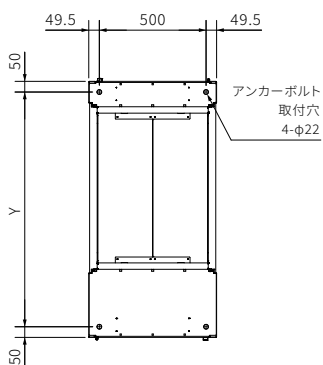

W=600

■前面図

■側面図

■背面図

■前面内面図

■側面内面図

■底面図

■上面図

■断面図

品名記号	アンカーボルト取付ピッチ Y	D4	機器搭載有効スペース a
FDS100	900	65	850
FDS110	1000	165	950
FDS120	1100	265	1050