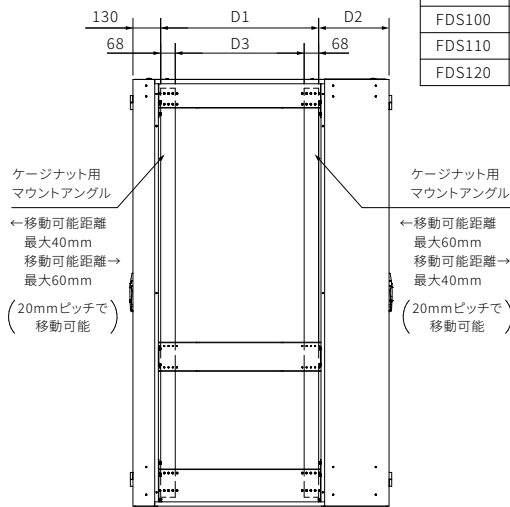

W=600

■前面図

■側面図

■背面図

■前面内面図

■側面内面図

■底面図

■上面図

■断面図

品名記号	アンカーボルト取付ピッチ Y	D4	機器搭載有効スペース a
FDS100	900	65	850
FDS110	1000	165	950
FDS120	1100	265	1050