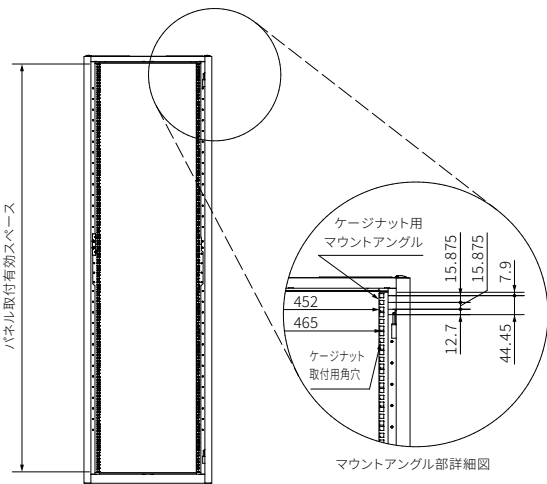

W=600

■前面図

■側面図

■背面図

■前面内面図

■側面内面図

■底面図

■上面図

■断面図

品名記号	アンカーボルト取付ピッチ Y	D4	機器搭載有効スペース a
FDS100	900	65	850
FDS110	1000	165	950
FDS120	1100	265	1050