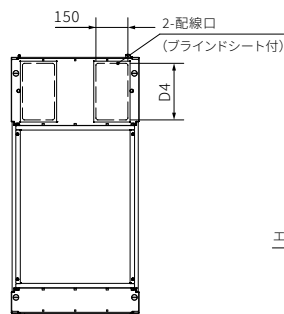

W=600

■前面図

■側面図

■背面図

■前面内面図

■側面内面図

■底面図

■上面図

■断面図

品名記号	アンカーボルト取付ピッチ Y	D4	機器搭載有効スペース a
FDS100	900	65	850
FDS110	1000	165	950
FDS120	1100	265	1050