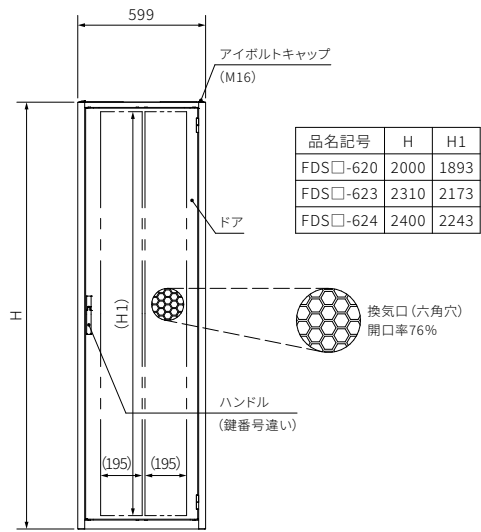

W=600

■前面図

■側面図

■背面図

■前面内面図

■側面内面図

■底面図

■上面図

■断面図

品名記号	アンカーボルト取付ピッチ Y	D4	機器搭載有効スペース a
FDS100	900	65	850
FDS110	1000	165	950
FDS120	1100	265	1050