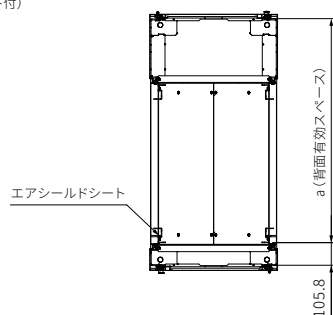

W=600

■前面図

■側面図

■背面図

■前面内面図

■側面内面図

■底面図

■上面図

■断面図

品名記号	アンカーボルト取付ピッチ Y	D4	機器搭載有効スペース a
FDS100	900	65	850
FDS110	1000	165	950
FDS120	1100	265	1050