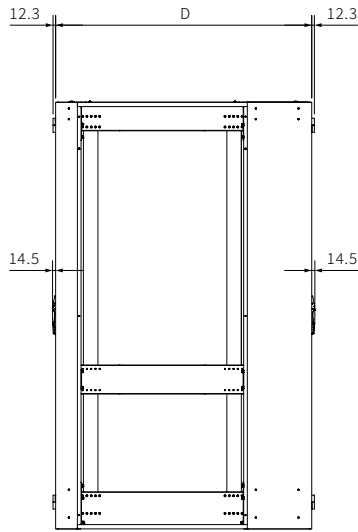

W=600

■前面図

■側面図

■背面図

■前面内面図

■側面内面図

■底面図

■上面図

■断面図

品名記号	アンカーボルト取付ピッチ Y	D4	機器搭載有効スペース a
FDS100	900	65	850
FDS110	1000	165	950
FDS120	1100	265	1050