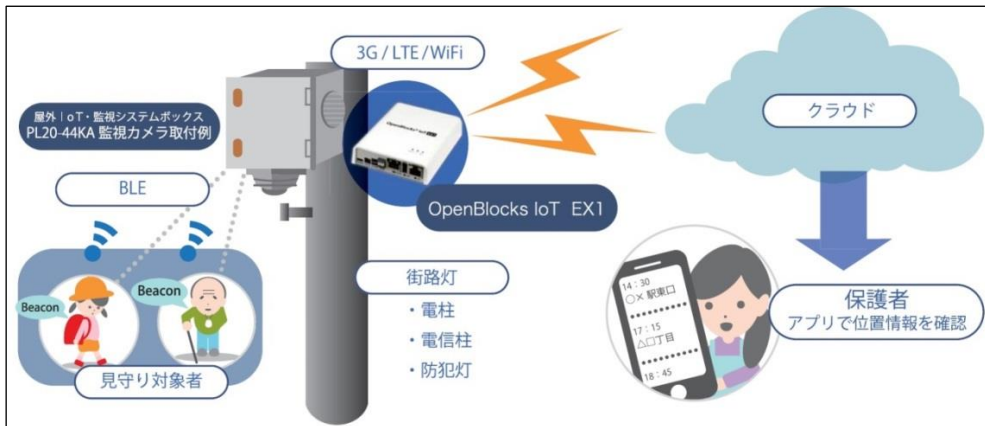

センサやデバイスを IoT システムと接続する装置で、大手通信事業者や、各種 IoT クラウドシステムに多数公式採用されている、国内ベストセラーの IoT ゲートウェイ「OpenBlocks IoT」です。

- ・国内の主力大手通信会社各社に公式対応した各種通信機能
- ・見守りやビーコンデータ取得に対応した各種ローカル無線通信機能
- ・カメラやセンサも対応できる拡張性

「屋外 IoT・監視システムボックス」製作例

製作例①

- ・当製作例は高気密ルーバー、ファン及びヒータ（可変式サーモ付）、SPD、電源、監視カメラ、IoT ゲートウェイを搭載。
- ・ボックスサイズ
（ヨコ 400×タテ 400×フカサ 200mm）

製作例②

- ・当製作例は SPD、電源、監視カメラ、IoT ゲートウェイを搭載。
- ・ボックスサイズ
（ヨコ 200×タテ 400×フカサ 200mm）

活用例「BLE ビーコンによる街のみまもり」

「屋外 IoT・監視システムボックス」の活用例として、BLE(Bluetooth Low-Energy) ビーコンを活用した位置管理ソリューションがあります。

活用例イメージ図

- ・子供や高齢者などの見守り対象者にビーコンを身に付けてもらい、ビーコンが発する電波を、電柱などに設置されたビーコン受信機がキャッチします。
- ・情報はクラウドで処理され、見守り対象者がどの時間にどの場所付近にいたかを特定します。
- ・クラウドに届いた情報を保護者などの見守り担当者が特定のアプリケーションを利用することで、対象者の位置がリアルタイムに把握できます。
- ・クラウドのデータを地域の他の情報と連携したり、また、見守り組織と連携したりすることで、さらにきめ細かな仕組みや発展的な仕組みが構築できます。