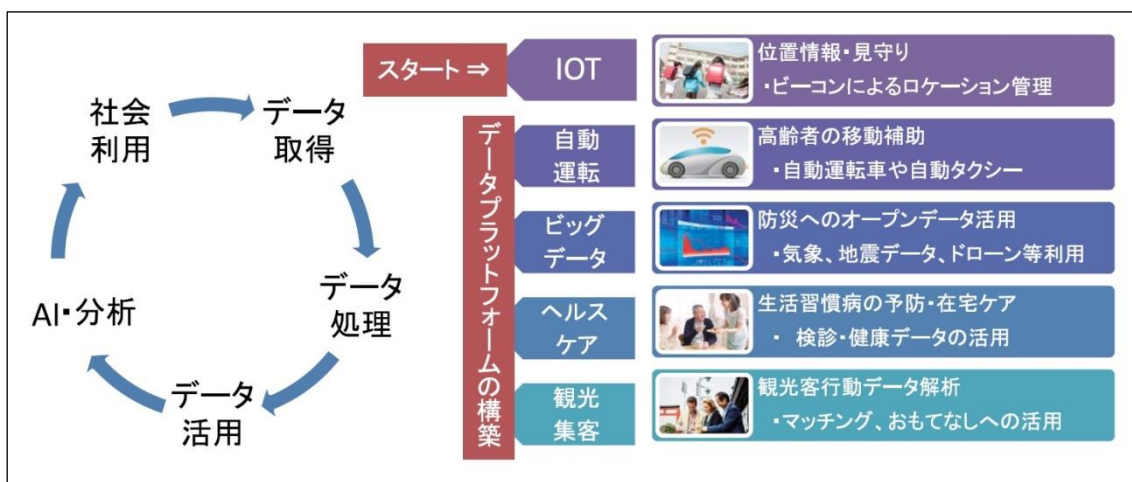

屋外 IoT ソリューションの応用例「街のデータを利活用」

街の見守りシステムは、街の最初のデータプラットフォームになります。IoT、ビッグデータ、AI、自動運転、ヘルスケア等、街の様々なデータを利活用する事業やサイクルの確立の産業インフラとして機能します。

「街のデータを利活用」概要図