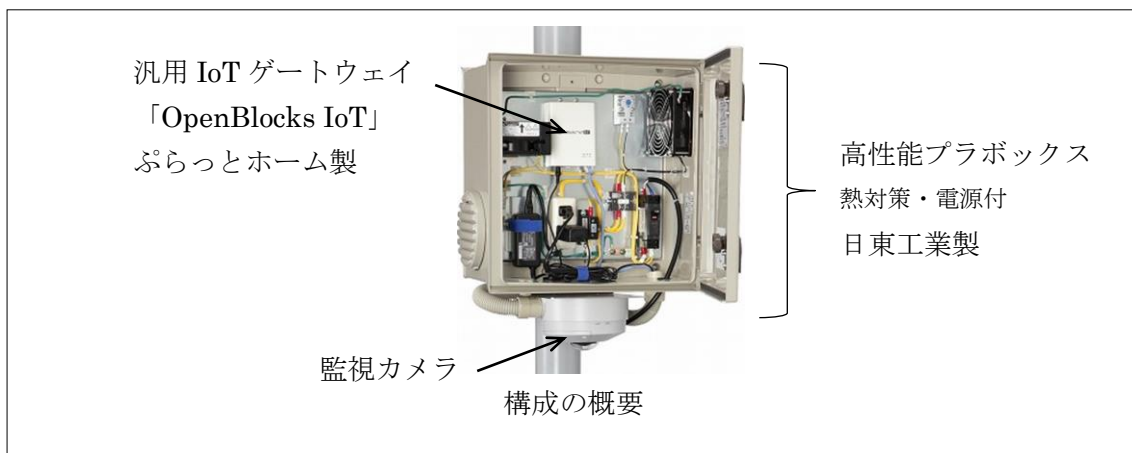

平成 28 年 6 月 22 日

各位

会社名 日 東 工 業 株 式 会 社
代表者名 取締役社長 佐々木 拓郎
(コード 6651 東証・名証第 1 部)
問合せ先 広報室長 蔵 辰紀
(TEL. 0561-64-0123)

Plat' Home
* TECHNOLOGY to serve you.

ぷらっとホームと日東工業

「屋外 IoT・監視システムボックス」を共同発表

ぷらっとホーム株式会社（本社：東京都千代田区、社長：鈴木友康）と日東工業株式会社（本社：愛知県長久手市、社長：佐々木拓郎）は、屋外型 IoT システムの構築に最適な屋外ボックスソリューション「屋外 IoT・監視システムボックス」を共同発表しました。

本ソリューションは、近年大幅な需要増をみせる IoT（Internet of Things:モノのインターネット）を、都市や道路、公共空間や屋外施設などの、様々な屋外環境で構築できるもので、日東工業のボックス・電源・熱対策のソリューションとぷらっとホームのゲートウェイ・システム構築のソリューションを組み合わせ実現したものです。